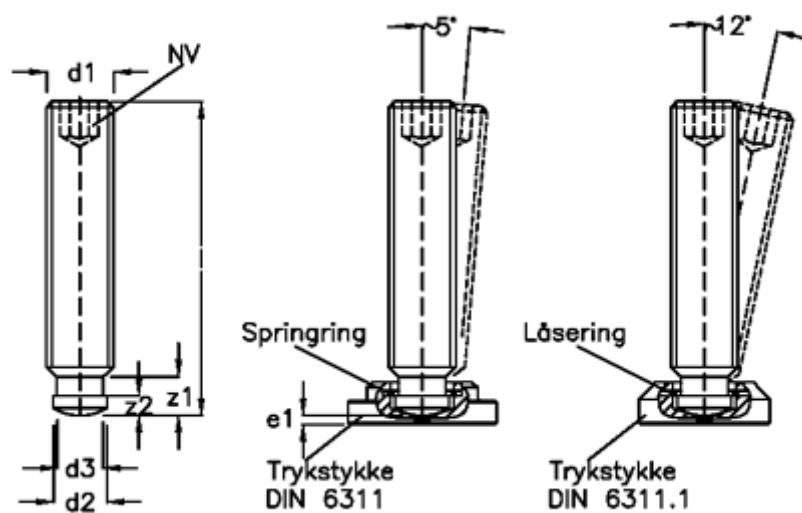

Varenummer: 20801735  
Beskrivelse: E+G Pinolskrue med kuglehoved  
DIN 6332-M20-125-SK

## Mål

d1	= M20
d2	= 15.5
d3	= 14.4
e1	= 5.6
Indvendig sekskant	= 10
l1	= 125
z1	= 12.4
z2	= 5.5